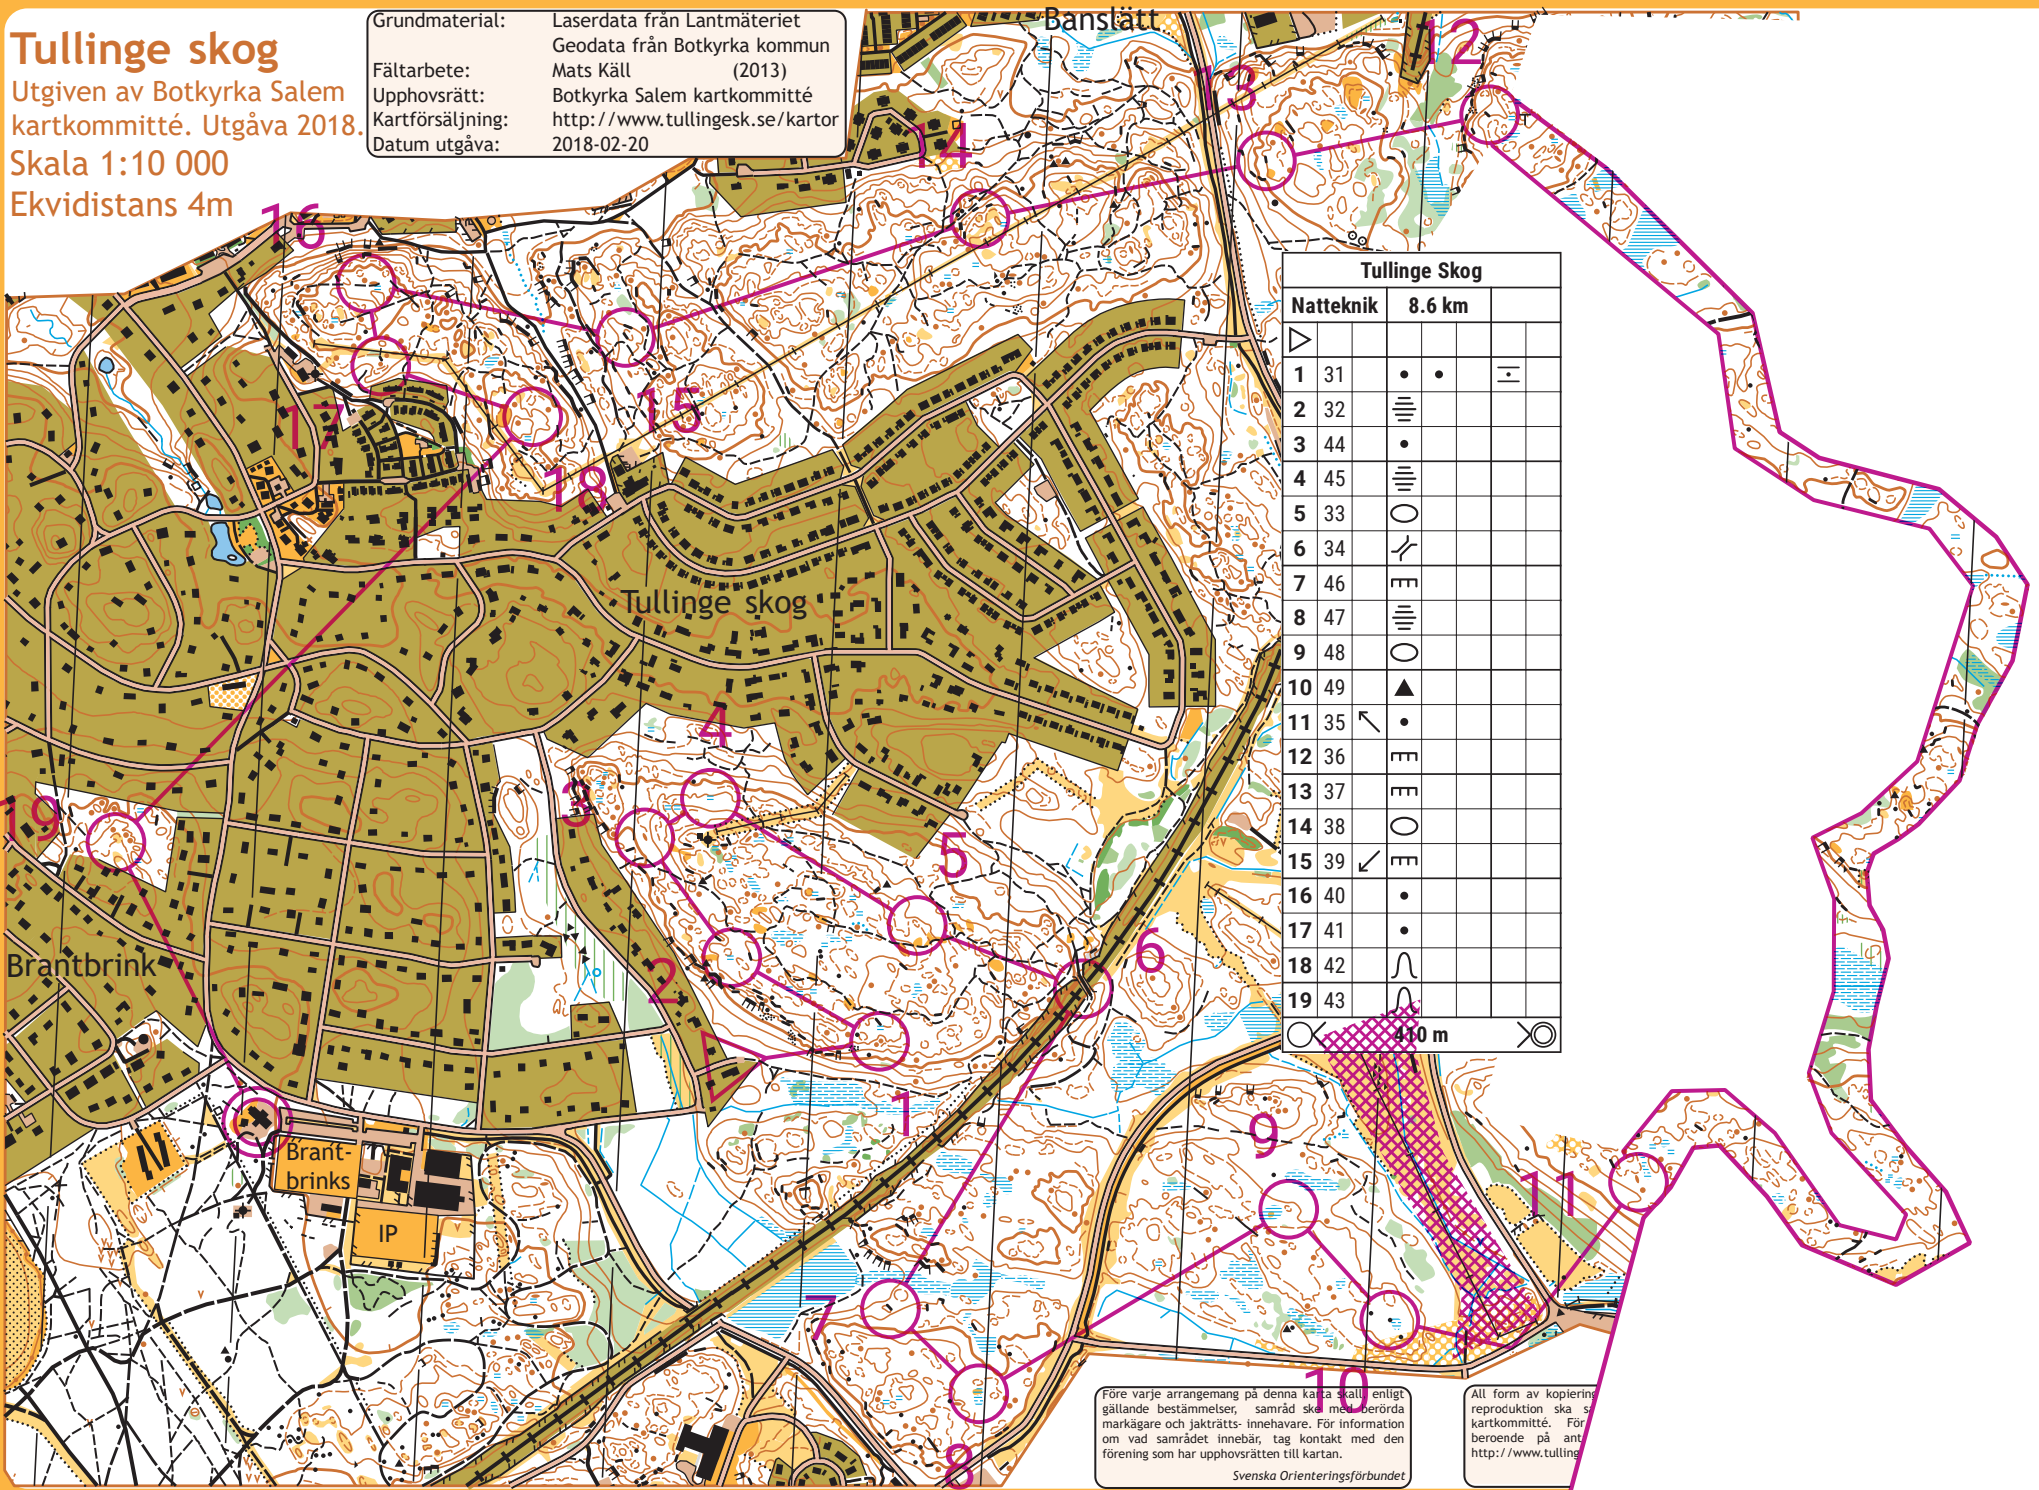

Tullinge skog

Utgiven av Botkyrka Salem kartkommitté. Utgåva 2018.
Skala 1:10 000
Ekvidistans 4m

Grundmaterial: Laserdata från Lantmäteriet
Geodata från Botkyrka kommun
Fältarbete: Mats Käll (2013)
Upphovsrätt: Botkyrka Salem kartkommitté
Kartförsäljning: <http://www.tullingesk.se/kartor>
Datum utgåva: 2018-02-20

Tullinge Skog			
Natteknik	8.6 km		
1	31	• •	—
2	32	≡	
3	44	•	
4	45	≡	
5	33	○	
6	34	↘	
7	46	≡	
8	47	≡	
9	48	○	
10	49	▲	
11	35	↖ •	
12	36	≡	
13	37	≡	
14	38	○	
15	39	↘	
16	40	•	
17	41	•	
18	42	∩	
19	43	∩